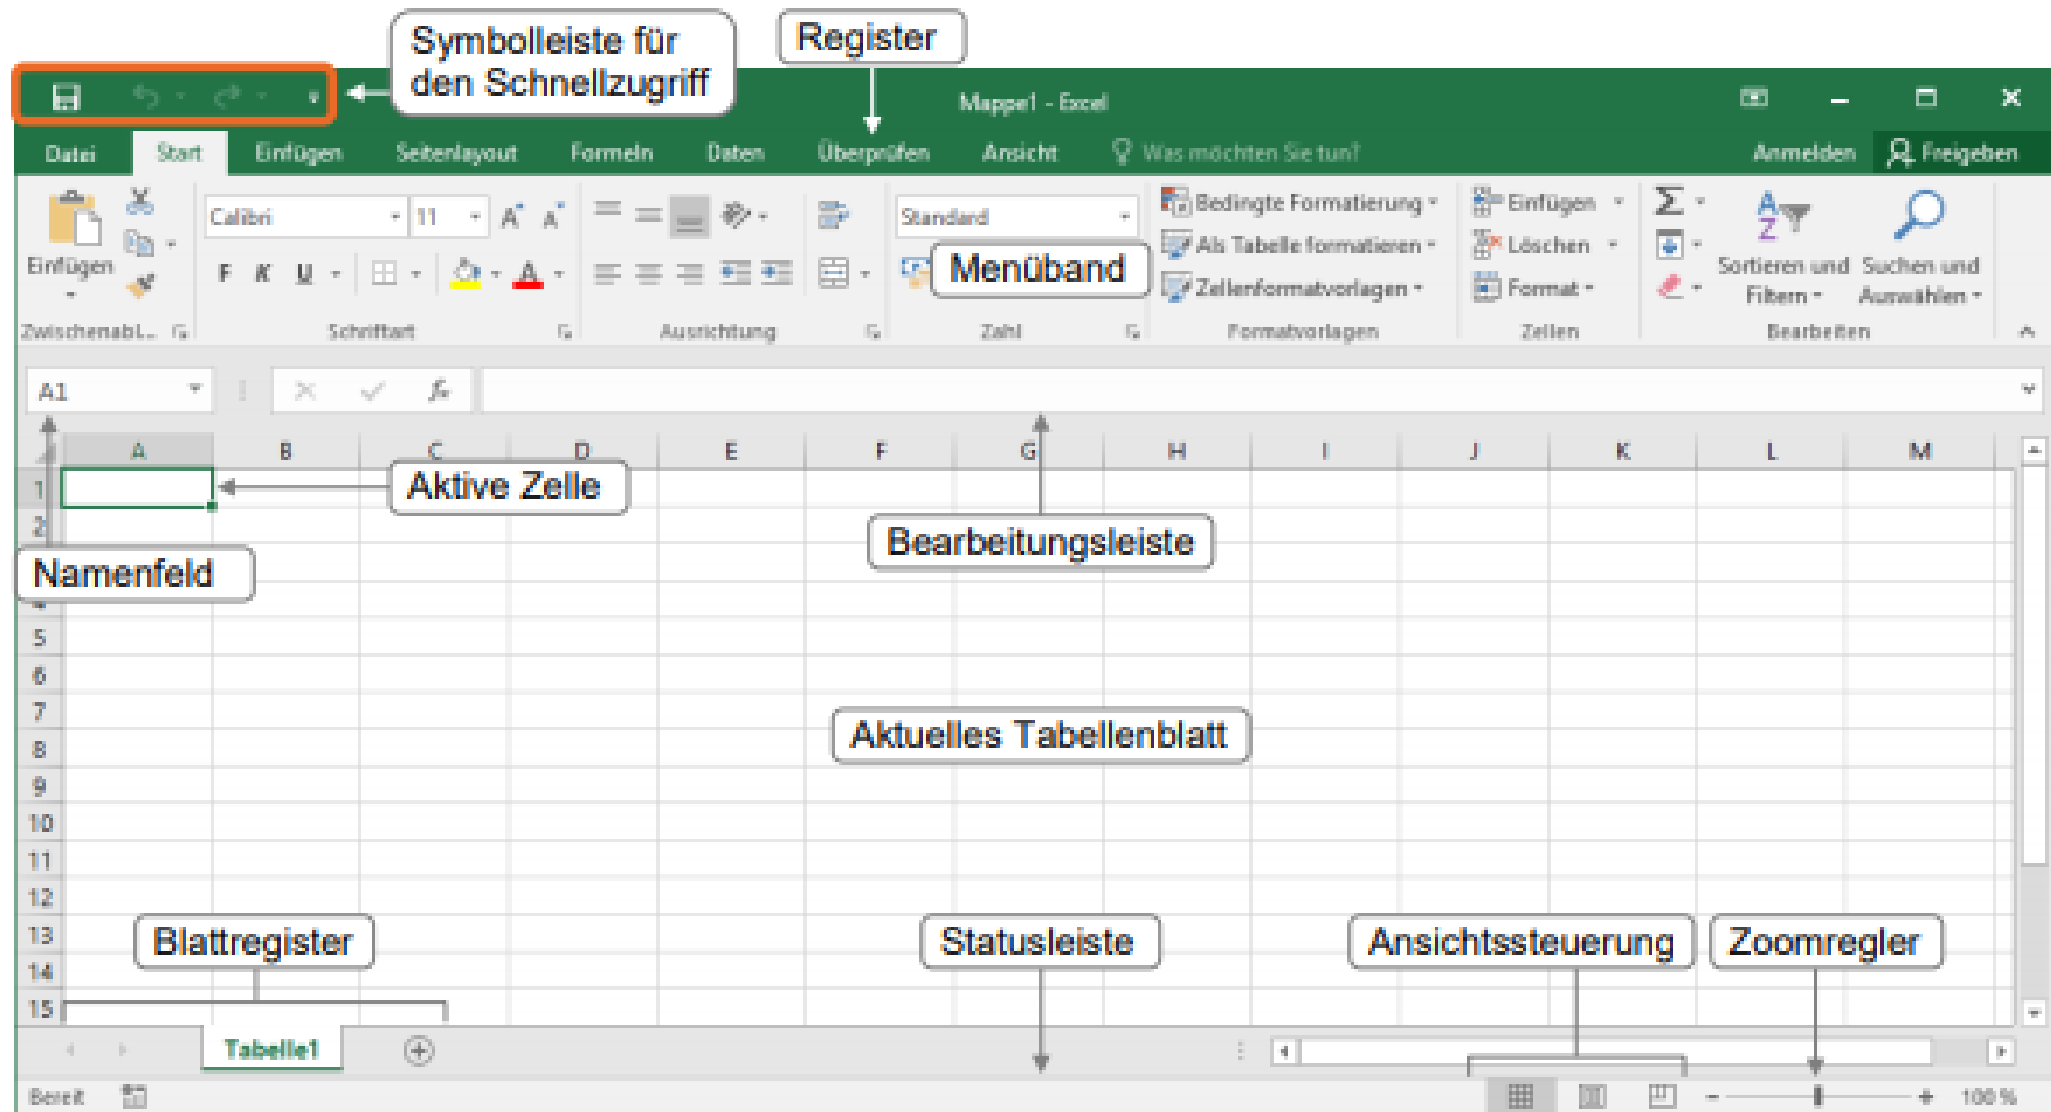

Excel

Für den KiTa-Alltag

Wie nennt man die einzelnen Bereiche des Excel-Fensters?

Darauf solltest du achten:

The image shows a screenshot of the Microsoft Excel application interface with several yellow callout boxes and red circles highlighting important features:

- Spaltenkopf**: A yellow box with an upward-pointing arrow pointing to the column header 'A'.
- Zeilenkopf**: A yellow box with a leftward-pointing arrow pointing to the row header '1'.
- Menüleiste für den Schnellzugriff unter dem Menüband angeordnet**: A vertical yellow box with an upward-pointing arrow pointing to the Quick Launch bar below the ribbon.
- Achte auf solche Pfeile – sie öffnen ein Auswahlmenü**: A vertical yellow box with an upward-pointing arrow pointing to a dropdown arrow icon in the ribbon's 'Zahl' group.
- Diagonaler Pfeil öffnet Bediengruppen**: A vertical yellow box with an upward-pointing arrow pointing to a diagonal arrow icon in the ribbon's 'Zellen' group.
- Pfeil nach oben**: A yellow box with a rightward-pointing arrow pointing to a small upward-pointing arrow icon in the top right corner of the ribbon.
- Aktive Zelle ist immer fett umrandet – der Name (Adresse) der aktiven Zelle steht im Namenfeld**: A large yellow box pointing to the active cell 'A1' and the Name Field in the top left corner.

The background shows the Excel ribbon with tabs: Datei, Start, Einfügen, Seitenlayout, Formeln, Daten, Überprüfen, Ansicht, Hilfe. The ribbon groups include: Zwischenablage, Schriftart, Ausrichtung, Zahl, Formatvorlagen, Zellen, and Bearbeiten. A 'Anmelden' dialog box is visible on the right side of the screen.