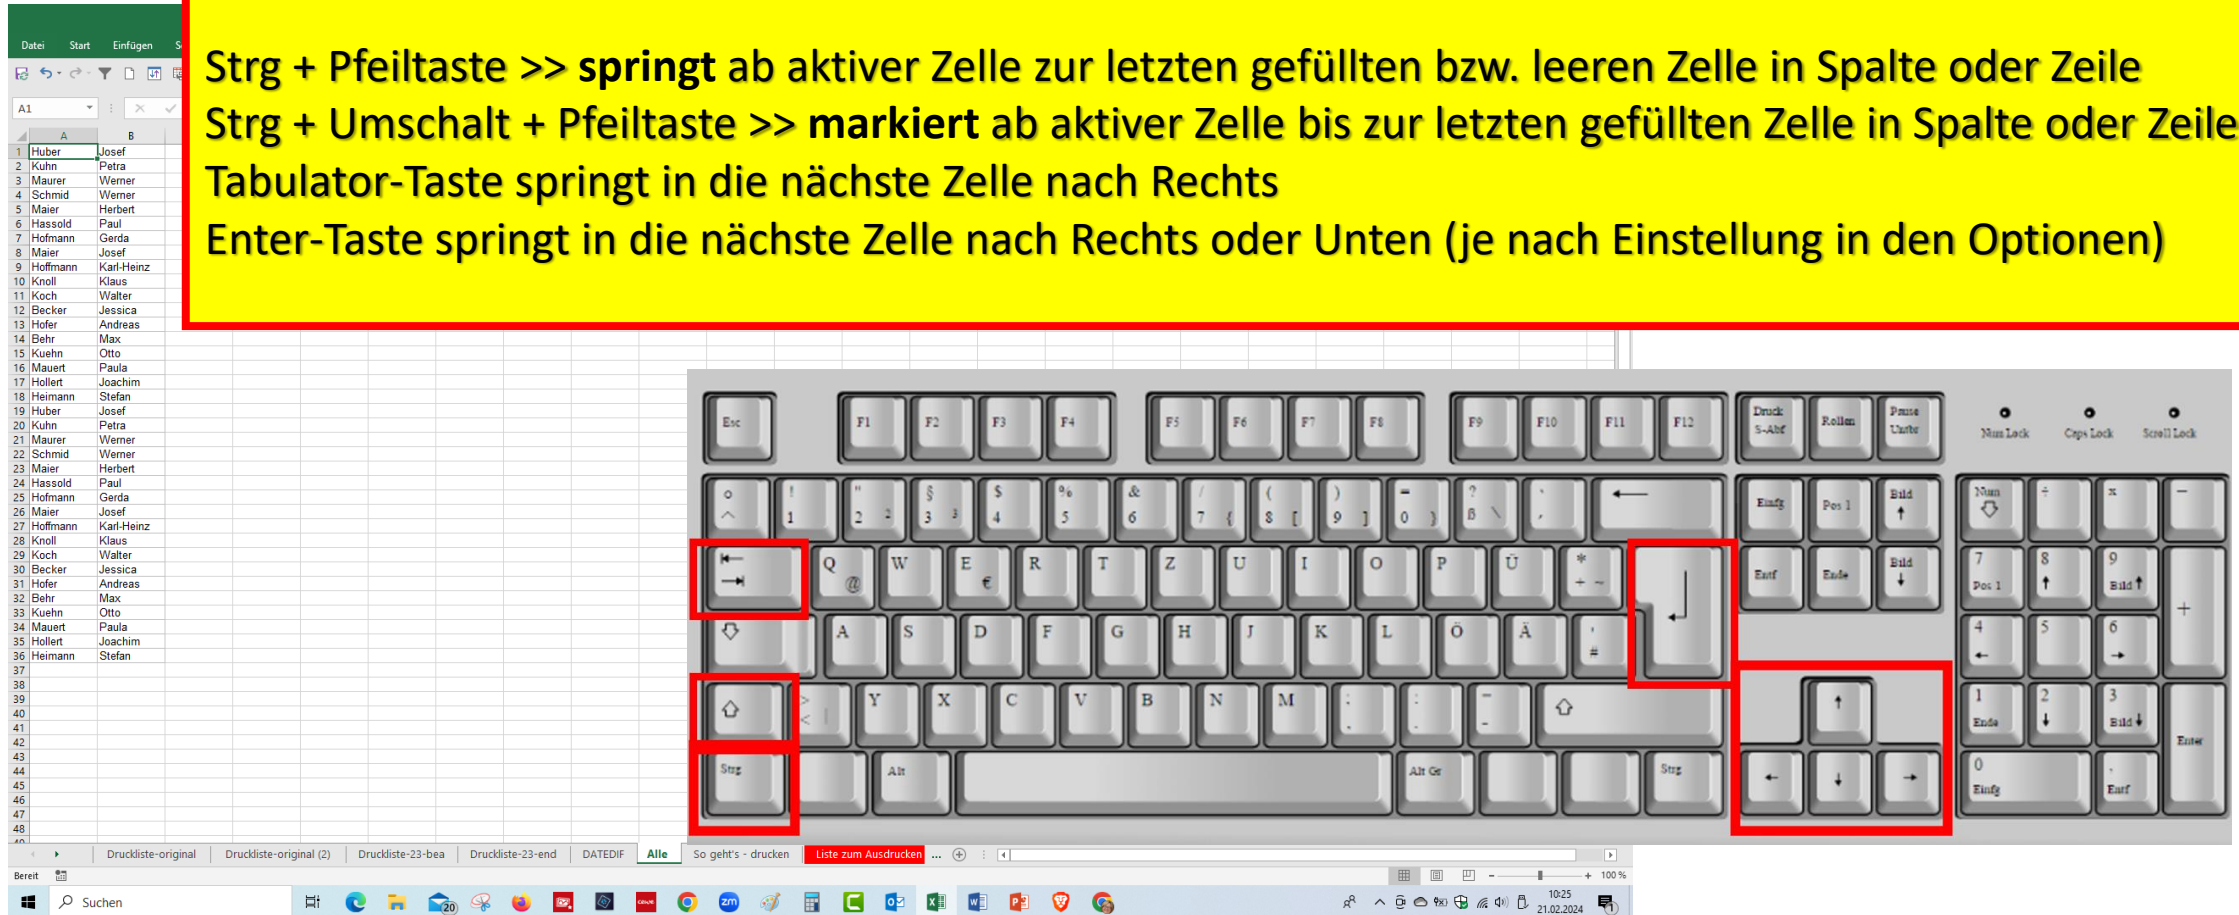

Bewegen im Tabellenblatt und markieren

Strg + Pfeiltaste >> springt ab aktiver Zelle zur letzten gefüllten bzw. leeren Zelle in Spalte oder Zeile
Strg + Umschalt + Pfeiltaste >> markiert ab aktiver Zelle bis zur letzten gefüllten Zelle in Spalte oder Zeile
Tabulator-Taste springt in die nächste Zelle nach Rechts
Enter-Taste springt in die nächste Zelle nach Rechts oder Unten (je nach Einstellung in den Optionen)